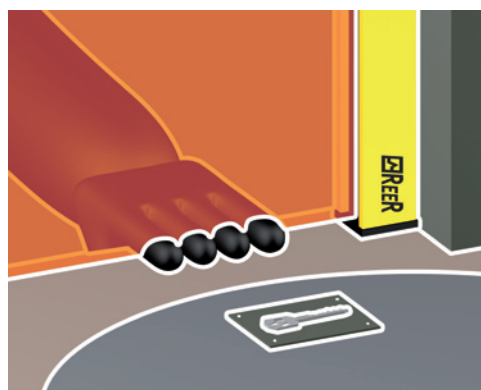

Bezpečnostní světelné závory EOS4 X

vysoce kompaktní
malý profil 28x30 mm
bezpečnostní kategorie 4
bez nutnosti bezpečnostního modulu

Bezpečnostní světelné závory EOS4 X

Technické parametry:

- profil pouze 28 × 30 mm
- aktivní pole až do konce profilu
- ochranné pole: 160–2 260 mm
- ochrana prstů: rozlišení 14 mm
- ochrana rukou: rozlišení 30 mm
- dosah až 12 m
- připojení konektorem M12
- integrované bezpečnostní funkce
- bez nutnosti externího bezp. modulu
- 2 bezpečnostní výstupy PNP
- automatický nebo manuální start/restart
- vstup zpětné vazby pro ovládání externího relé (EDM)
- funkce muting v konfiguraci s bezpečnostním relé AD SRM
- modely pro Master/Slave konfiguraci kaskádové zapojení
- připojitelné k MOSAIC bez bezpečnostního relé
- bezpečnostní kategorie 4, SIL 3 – SILCL 3, PL e
- krytí IP67 vodě a prachu odolné