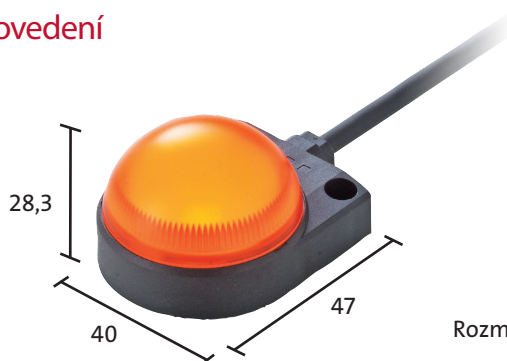

LED indikátory instalované na plochu

řada LH1D
1 barva nebo alternace 2 a 3 barev
přímá montáž na zařízení
vysoké krytí IP67

Technické parametry LH1D

- úzký design – vhodné pro malý prostor
- vynikající viditelnost zepředu a ze stran
- přímá montáž na zařízení nebo do hliníkového profilu (Jumbo)
- velmi malý zabudovací prostor – nezasahuje do umístění ostatních komponentů
- u všech typů možnost alternace dvou barev LED v jedné kontrolce
- u provedení Jumbo možnost alternace až tří barev LED v jedné kontrolce
- možnost umístění popisků (u plochého provedení)
- integrovaný kabel zajišťuje voděodolnost
- k dispozici kabel 1 m, 3 m a 5 m
- kabel 30 cm s konektorem M12 (u provedení Jumbo)
- krytí IP67

kontrolka Jumbo ø 66 mm

alternace 2 nebo 3 barev u jedné kontrolky

výběr ze 7 barev LED

vypouklé provedení

ø 37 mm

vynikající viditelnost

ploché provedení

úzký profil

možnost popisků

Rozměry v mm

Vybrané typy LH1D

Typ	Provedení	Barvy	Kabel	Cena
LH1D-D2HQ4C30A	vypouklé	1 barva - jantarová	3 m	1 010,-
LH1D-D2HQ4C30G	vypouklé	1 barva - zelená	3 m	1 010,-
LH1D-D2HQ4C30R	vypouklé	1 barva - červená	3 m	1 010,-
LH1D-D2HQ4C30Y	vypouklé	1 barva - žlutá	3 m	1 010,-
LH1D-D2HQ4C30PW	vypouklé	1 barva - čistě bílá	3 m	1 190,-
LH1D-D2HQ4C30S	vypouklé	1 barva - modrá	3 m	1 190,-
LH1D-D2HQ4C30RG	vypouklé	2 barvy - zelená, červená	3 m	1 340,-
LH1D-H2HQ4C30A	ploché	1 barva - jantarová	3 m	1 540,-
LH1D-H2HQ4C30G	ploché	1 barva - zelená	3 m	1 570,-
LH1D-H2HQ4C30R	ploché	1 barva - červená	3 m	1 540,-
LH1D-H2HQ4C30Y	ploché	1 barva - žlutá	3 m	1 540,-
LH1D-H2HQ4C30PW	ploché	1 barva - čistě bílá	3 m	1 600,-
LH1D-H2HQ4C30S	ploché	1 barva - modrá	3 m	1 600,-