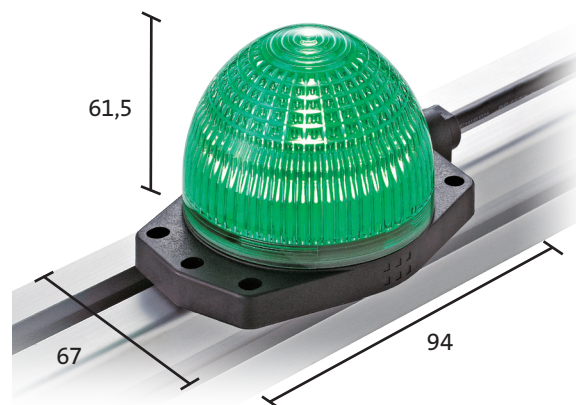

LED indikátory instalované na plochu

řada LH1D
1 barva nebo alternace 2 a 3 barev
přímá montáž na zařízení
vysoké krytí IP67

Technické parametry LH1D

- úzký design – vhodné pro malý prostor
- vynikající viditelnost zepředu a ze stran
- přímá montáž na zařízení nebo do hliníkového profilu (Jumbo)
- velmi malý zabudovací prostor – nezasahuje do umístění ostatních komponentů
- u všech typů možnost alternace dvou barev LED v jedné kontrolce
- u provedení Jumbo možnost alternace až tří barev LED v jedné kontrolce
- možnost umístění popisků (u plochého provedení)
- integrovaný kabel zajišťuje voděodolnost
- k dispozici kabel 1 m, 3 m a 5 m
- kabel 30 cm s konektorem M12 (u provedení Jumbo)
- krytí IP67

kontrolka Jumbo ø 66 mm

alternace 2 nebo 3 barev u jedné kontrolky

výběr ze 7 barev LED

vypouklé provedení

ø 37 mm

vynikající viditelnost

ploché provedení

úzký profil

možnost popisků

Rozměry v mm

Vybrané typy LH1D

Typ	Provedení	Barvy	Kabel	Cena
LH1D-D2HQ4C30A	vypouklé	1 barva - jantarová	3 m	1 010,-
LH1D-D2HQ4C30G	vypouklé	1 barva - zelená	3 m	1 010,-
LH1D-D2HQ4C30R	vypouklé	1 barva - červená	3 m	1 010,-
LH1D-D2HQ4C30Y	vypouklé	1 barva - žlutá	3 m	1 010,-
LH1D-D2HQ4C30PW	vypouklé	1 barva - čistě bílá	3 m	1 190,-
LH1D-D2HQ4C30S	vypouklé	1 barva - modrá	3 m	1 190,-
LH1D-D2HQ4C30RG	vypouklé	2 barvy - zelená, červená	3 m	1 340,-
LH1D-H2HQ4C30A	ploché	1 barva - jantarová	3 m	1 540,-
LH1D-H2HQ4C30G	ploché	1 barva - zelená	3 m	1 570,-
LH1D-H2HQ4C30R	ploché	1 barva - červená	3 m	1 540,-
LH1D-H2HQ4C30Y	ploché	1 barva - žlutá	3 m	1 540,-
LH1D-H2HQ4C30PW	ploché	1 barva - čistě bílá	3 m	1 600,-
LH1D-H2HQ4C30S	ploché	1 barva - modrá	3 m	1 600,-

kontrolka Jumbo \varnothing 66 mm
alternace 2 nebo 3 barev u jedné kontrolky

**vypouklé provedení
 \varnothing 37 mm**
vynikající
viditelnost

**ploché provedení
úzký profil**
možnost popisků