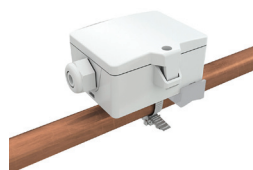

## Technické parametry:

- teplotní snímače vhodné pro měření teploty ve venkovním prostředí a v interiéru
- různé typy (prostorové, příložné, kanálové, venkovní, kabelové)
- aktivní výstup 4...20 mA nebo 0...10 V
- napájení: TRA: 24 V DC  
TRV: 24 V AC/DC
- krytí IP65, u WRF04 IP30
- 8 volitelných teplotních rozsahů:  
-50°C...+50°C, 0°C...+160°C,  
-15°C...+35°C, -10°C...+120°C,  
-20°C...+80°C, 0°C...+100°C,  
0°C...+50°C, 0°C...+250°C

AGS55+ snímač pro venkovní prostředí

AKF10+ snímač se stonkem

NOVOS 3 snímač do interiéru

VFG54+ příložný snímač

TF25+ snímač s kabelem

**thermokon®**  
HOME OF SENSOR TECHNOLOGY