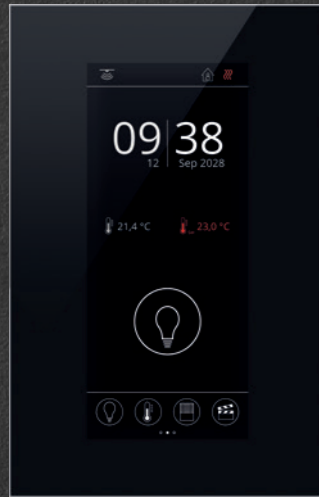

thermokon[®]

HOME OF SENSOR TECHNOLOGY

DESIGN.
SÍLA.
INOVACE.

thanosEVO

Díky inovativním vlastnostem je ovládání místnosti s Thanos EVO velmi jednoduché, intuitivní a vhodné pro všechny požadavky. Kromě teploty a vlhkosti se měří také dva parametry kvality ovzduší CO2 a VOC. Po komunikaci BUS mohou být zobrazeny hodnoty externích senzorů.

Toto zařízení umožňuje zobrazení krátkých textových zpráv a použití 2D prostorové grafiky (půdorys), která například usnadňuje zapnutí a vypnutí osvětlení definovaných uživatelských skupin. Mezi další funkce patří funkce ECO a pohodlné ovládání žaluzií.

PŘEHLED FUNKCÍ

INTEGROVANÝ SENZOR

Zařízení má až čtyři integrované senzory pro měření teploty, relativní vlhkosti, CO2 a VOC.

OVLÁDÁNÍ ŽALUZIÍ A ROLET

Požadovanou polohu žaluzie nebo rolety a sklon lamel lze nastavit pomocí intuitivního konceptu ovládání

Funkce přítomnosti signalizuje ovládnutí místnosti nadřazenému regulačnímu systému

PŘEDVOLBY (SCÉNY)

Volně konfigurovatelné předvolby pro přímý přístup k předem nastavitelným profilům místnosti (např. pro prezentace, pro ekonomický mód apod ...)